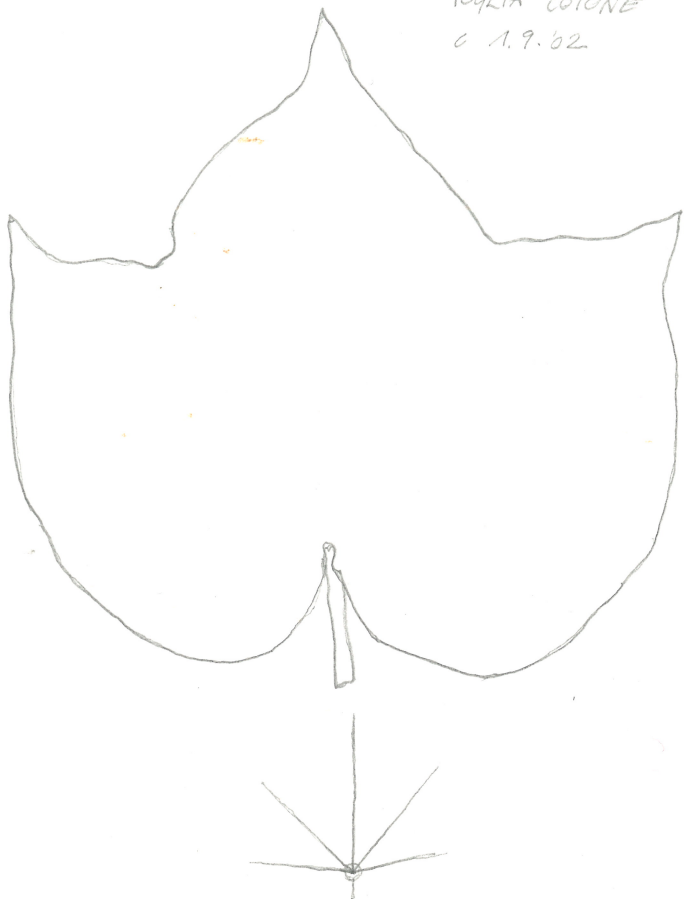

FOGLIA COTONE
C 1.9.62

FIORE DI COTONE

C 31.8.'02

INSETTI TROVATI
SULLE PIANTINE DI COTONE

SIGERATO
~ 2:1

~ 1:1

~ 4:1

PROFILLO

?

C 1.9.'02

COTONE
FIORE CHIUSO
C 31.8.'02